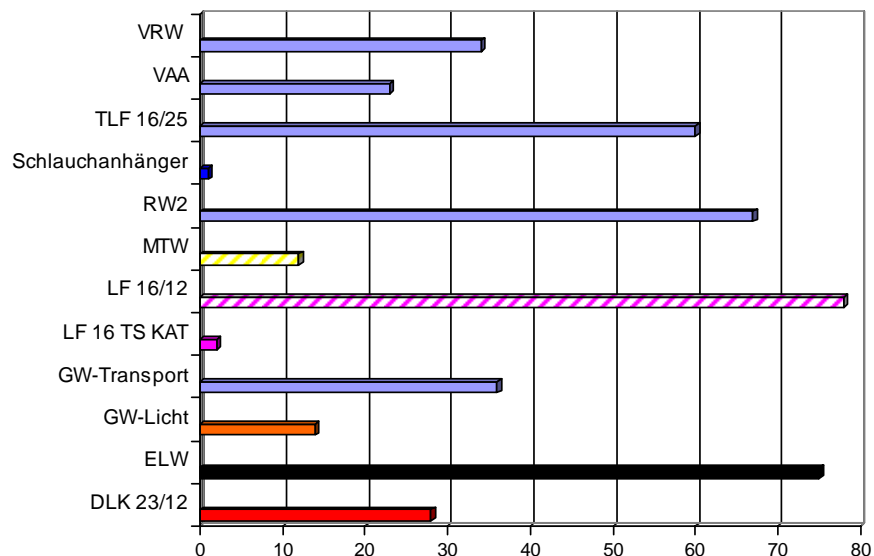

Fahrzeugeinsätze 2011

© Michael Endres

© Michael Endres