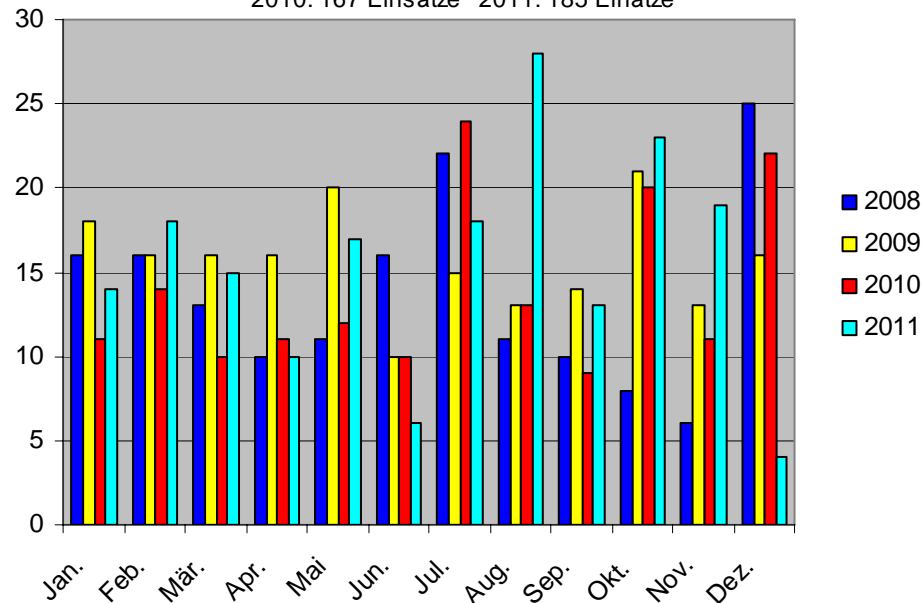

## Fahrzeugeinsätze 2011

© Michael Endres

© Michael Endres

### Einsatzarten

185 Einsätze

### Einsatzstatistik 2008 - 2011

2008: 164 Einsätze 2009: 188 Einsätze  
2010: 167 Einsätze 2011: 185 Einsätze